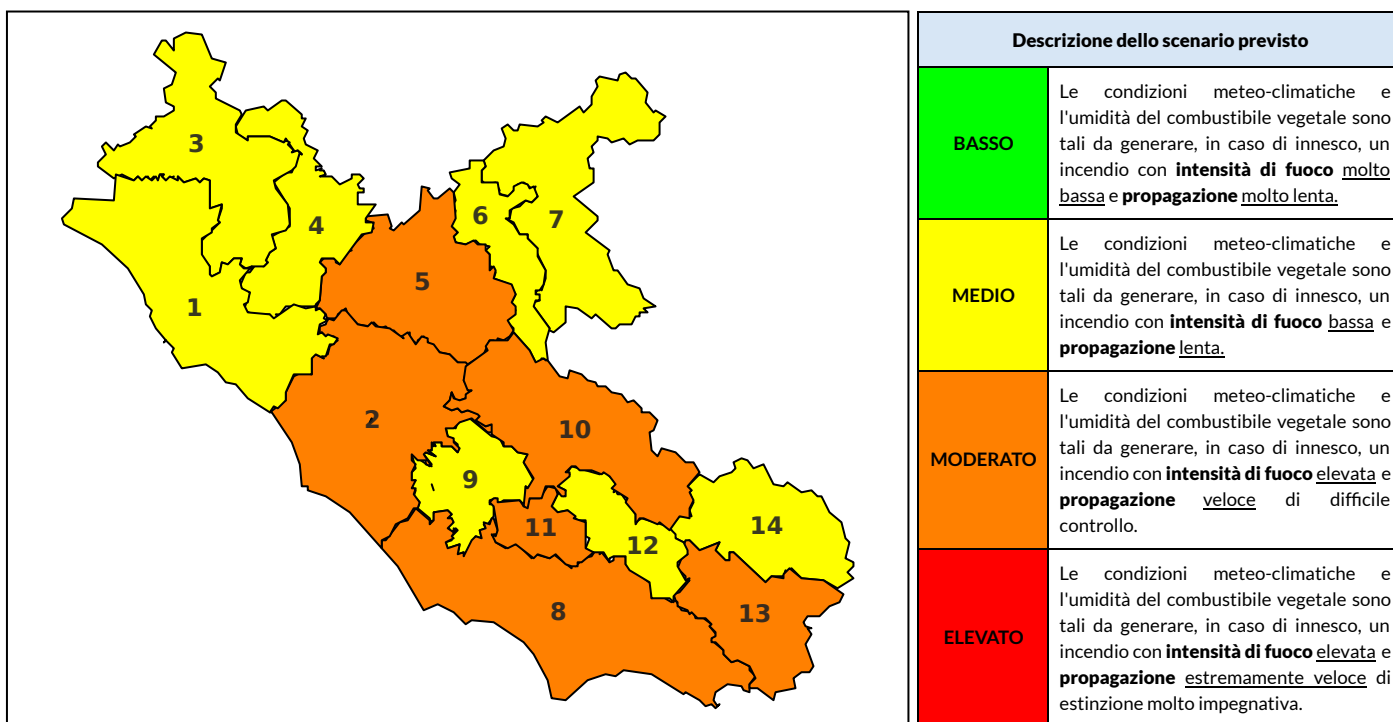

## BOLLETTINO DI PERICOLOSITA' DA INCENDI BOSCHIVI

### Previsioni per oggi 29-6-2024

Livello di pericolosità da incendio boschivo per Zona di Allerta AIB

Bollettino emesso nel periodo della campagna AIB Lazio sulla base del modello previsionale RISICOLazio, sviluppato in collaborazione con Fondazione CIMA, che fornisce un supporto per la valutazione della Pericolosità da incendio boschivo aggregata sulle Zone di Allerta AIB, approvate come parte integrante del Piano AIB Lazio 2020-2022 con DGR n° 270 del 15/05/2020. Il dettaglio della distribuzione dei Comuni nelle Zone AIB è consultabile al link [https://protezionecivile.regione.lazio.it/zone\\_allerta\\_aib\\_comuni/](https://protezionecivile.regione.lazio.it/zone_allerta_aib_comuni/). Le Norme Comportamentali per la popolazione sono consultabili al link [https://protezionecivile.regione.lazio.it/norme\\_comportamentali\\_aib/](https://protezionecivile.regione.lazio.it/norme_comportamentali_aib/).

Zona AIB	1	2	3	4	5	6	7	8	9	10	11	12	13	14
Livello Pericolosità	MEDIO	MODERATO	MEDIO	MEDIO	MODERATO	MEDIO	MEDIO	MODERATO	MEDIO	MODERATO	MODERATO	MEDIO	MODERATO	MEDIO

NOTE

Zona AIB	1	2	3	4	5	6	7	8	9	10	11	12	13	14
Livello Pericolosità	MEDIO	MEDIO	MEDIO	MEDIO	MEDIO	MEDIO	MEDIO	MEDIO	MEDIO	MEDIO	MEDIO	MEDIO	MEDIO	MEDIO