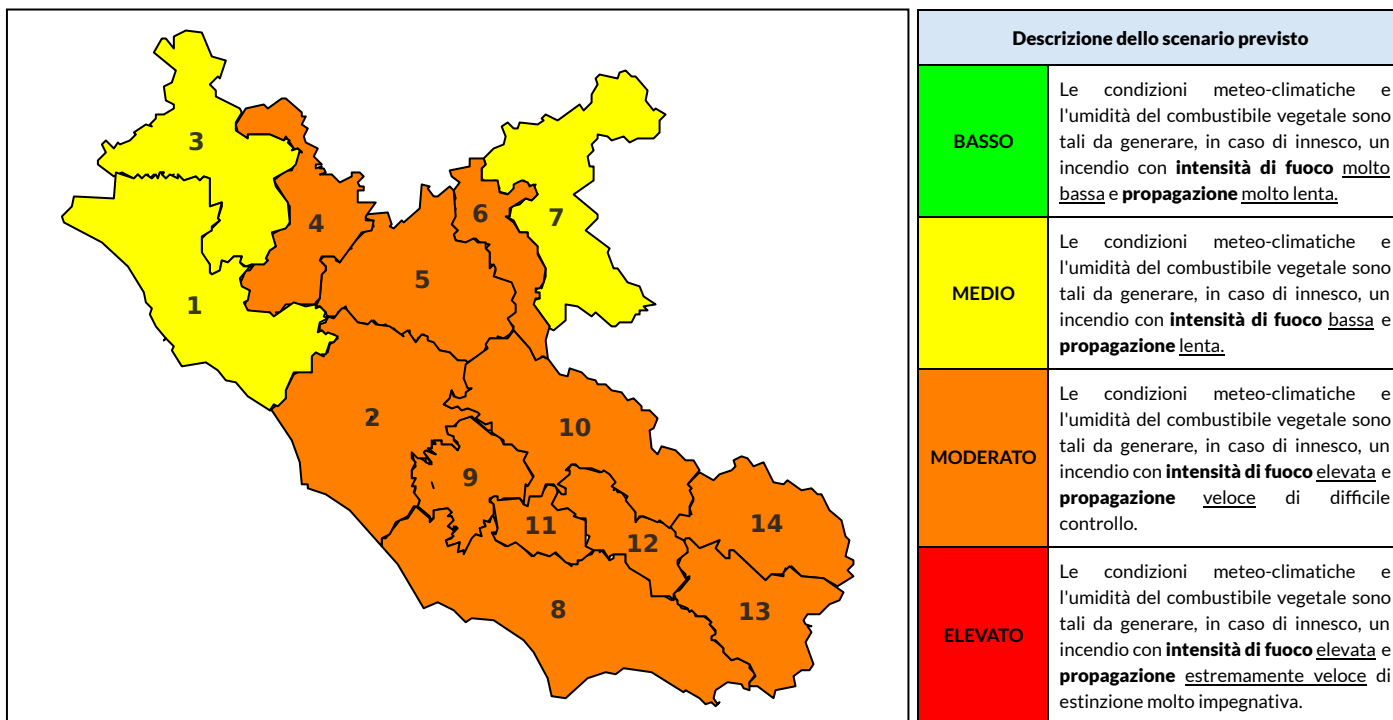

### Previsioni per oggi 29-6-2024

Livello di pericolosità da incendio boschivo per Zona di Allerta AIB

Bollettino emesso nel periodo della campagna AIB Lazio sulla base del modello previsionale RISICOLazio, sviluppato in collaborazione con Fondazione CIMA, che fornisce un supporto per la valutazione della Pericolosità da incendio boschivo aggregata sulle Zone di Allerta AIB, approvate come parte integrante del Piano AIB Lazio 2020-2022 con DGR n° 270 del 15/05/2020. Il dettaglio della distribuzione dei Comuni nelle Zone AIB è consultabile al link [https://protezionecivile.regione.lazio.it/zone\\_allerta\\_aib\\_comuni/](https://protezionecivile.regione.lazio.it/zone_allerta_aib_comuni/). Le Norme Comportamentali per la popolazione sono consultabili al link [https://protezionecivile.regione.lazio.it/norme\\_comportamentali\\_aib/](https://protezionecivile.regione.lazio.it/norme_comportamentali_aib/).

Zona AIB	1	2	3	4	5	6	7	8	9	10	11	12	13	14
Livello Pericolosità	MEDIO	MODERATO	MEDIO	MEDIO	MODERATO	MEDIO	MEDIO	MODERATO	MEDIO	MODERATO	MODERATO	MEDIO	MODERATO	MEDIO

NOTE

Zona AIB	1	2	3	4	5	6	7	8	9	10	11	12	13	14
Livello Pericolosità	MEDIO	MODERATO	MEDIO	MODERATO	MODERATO	MODERATO	MEDIO	MODERATO	MODERATO	MODERATO	MODERATO	MODERATO	MODERATO	MODERATO